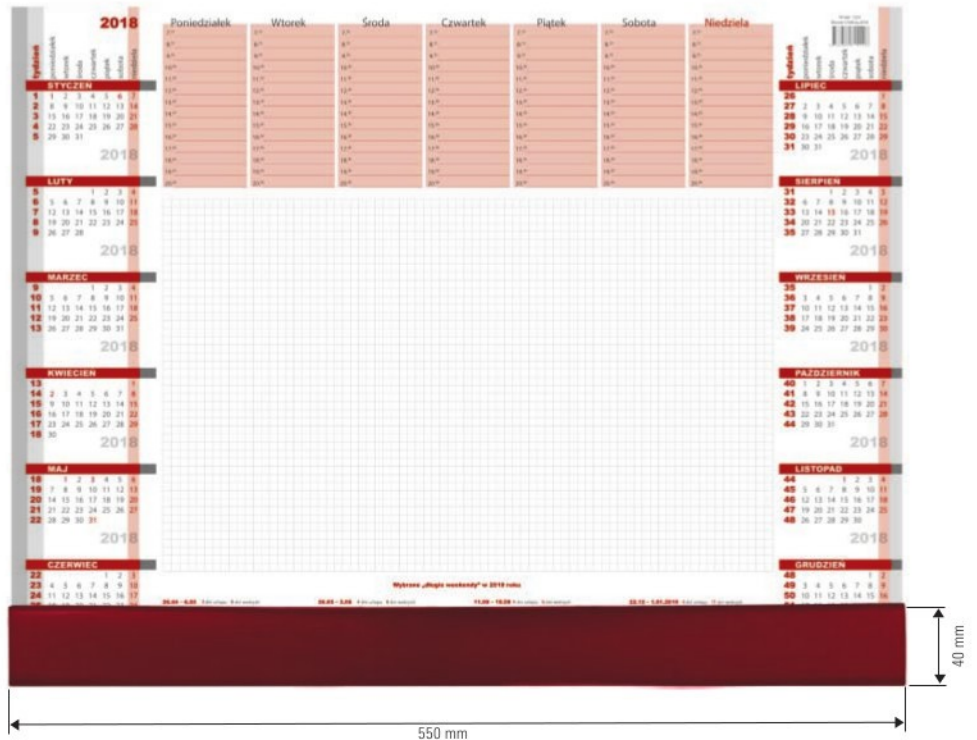

## BIUWAR MAŁY „BUSINESS”

Elegancki podkład na biurko z tygodniowym planem zajęć zakończony u dołu uchylną listwą wykonaną z PCV w kolorze bordowym. Zaprojektowany specjalnie do biura, z dużą powierzchnią do notowania i podręcznym kalendarium. Wymiary biurwaru 470 x 320 mm.

# BIUWAR Z LISTWĄ

Praktyczny podkład na biurko z tygodniowym planem zajęć i dużym obszarem do notowania, zaprojektowany specjalnie do biura.  
Zakończony u dołu uchylną listwą wykonaną z PCV w kolorze bordowym.  
Wymiary biurwaru 550 x 410 mm.

nr katalogowy **1251**

ilość kartek: 52, papier biały  
opakowanie zbiorcze 5 szt.

**UZUPEŁNIENIA  
REKLAMOWE**

sitodruk

# BIUWAR

Elegancki podkład na biurko z tygodniowym planem zajęć.  
Zaprojektowany specjalnie do biura, z dużą powierzchnią do notowania  
i podręcznym kalendarium.  
Wymiary biurwaru 550 x 410 mm.

nr katalogowy **1252**