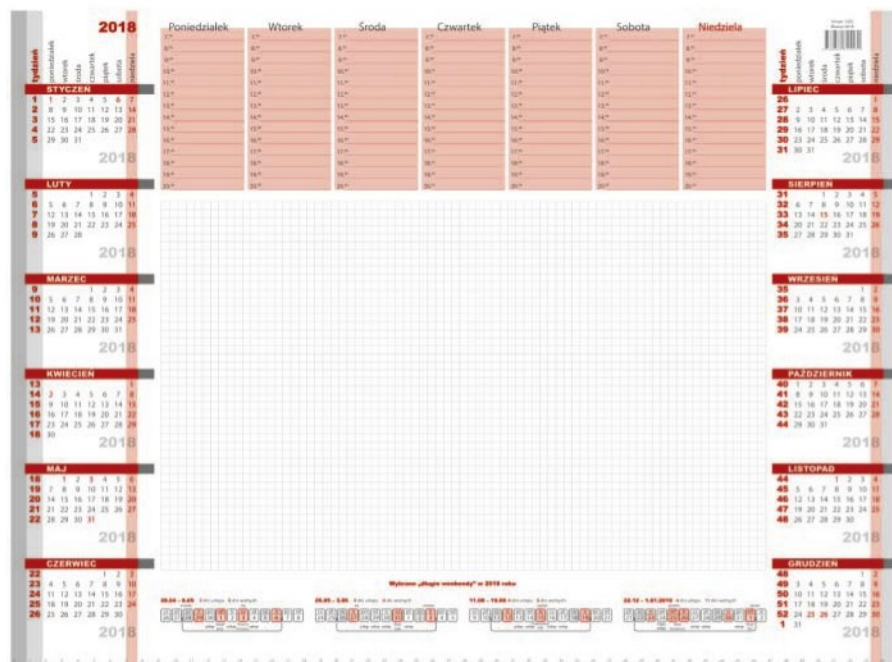

# BIUWAR Z LISTWĄ

Praktyczny podkład na biurko z tygodniowym planem zajęć i dużym obszarem do notowania, zaprojektowany specjalnie do biura.  
Zakończony u dołu uchylną listwą wykonaną z PCV w kolorze bordowym.  
Wymiary biurwaru 550 x 410 mm.

# BIUWAR

Elegancki podkład na biurko z tygodniowym planem zajęć.  
Zaprojektowany specjalnie do biura, z dużą powierzchnią do notowania  
i podręcznym kalendarium.  
Wymiary biurwaru 550 x 410 mm.

nr katalogowy **1252**

ilość kartek: 52, papier biały  
opakowanie zbiorcze 5 szt.

nr katalogowy **1257**

ilość kartek: 26, papier biały  
opakowanie zbiorcze 10 szt.

## BIUWAR MAŁY Z LISTWĄ

Wygodny podkład na biurko z tygodniowym planem zajęć.  
Zaprojektowany specjalnie do biura, z dużą powierzchnią  
do notowania i podręcznym kalendarium.  
Wymiary biurwaru 470 x 320 mm.